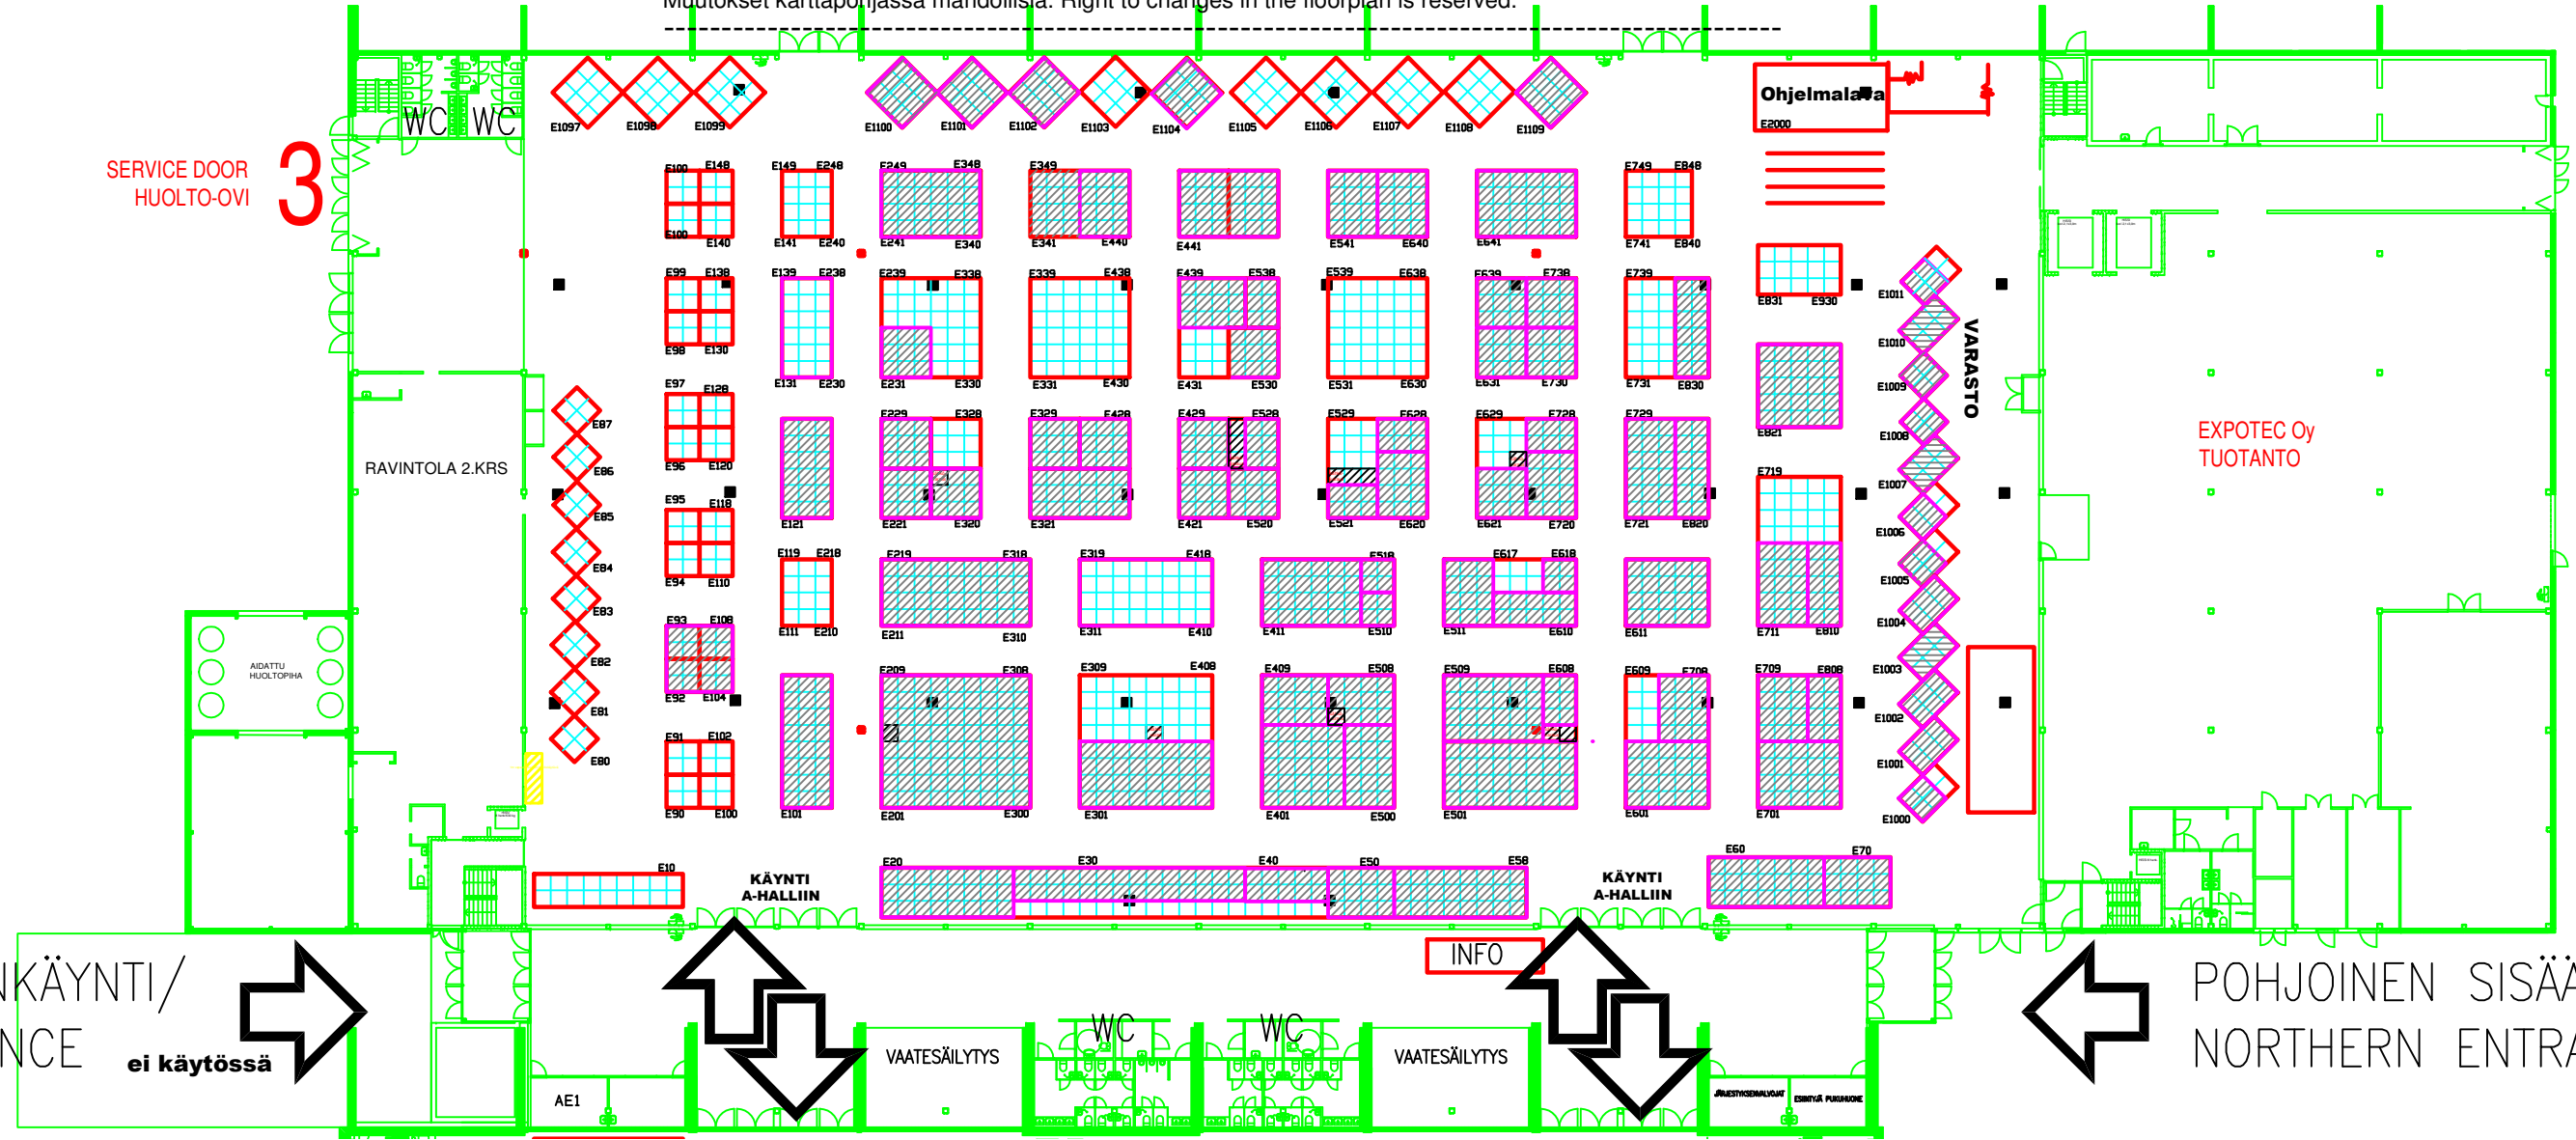

Virittäydä Vapaalle 23.-25.04.2021

Teemat halleittain:
 A-halli: Piha & Koti 23.-25.4.2021
 C-halli: Suuri Snadi, Keräilyn Maailma (Keräily, Platta -levymessut) 24.-25.4.2021
 E-halli: Kotimaan Matkailumessut 23.-25.4.2021

Tampereen Messu- ja Urheilukeskus E-halli / Tampere Exhibition and Sports Centre (TESC) Hall E
 Muutokset karttapohjassa mahdollisia. Right to changes in the floorplan is reserved.

Näytteilleasettaja:
 Osaston numero: E
 Osaston koko: x m = m²

Kartta päivitetty: 16.11.2020

SERVICE DOOR
 HUOLTO-OVI
3

6 SERVICE DOOR
 HUOLTO-OVI

SISÄÄNKÄYNTI/
 ENTRANCE
 ei käytössä

POHJOINEN SISÄÄNKÄYNTI/
 NORTHERN ENTRANCE

INFO

EXPOTEC Oy
 TUOTANTO

Ohjelmala
 E2000