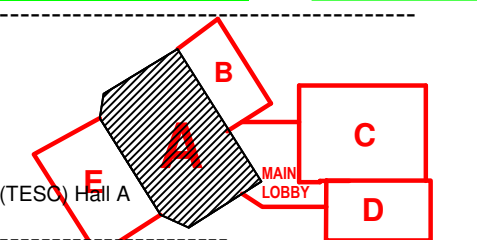

Virittäydä Vapaalle 23.-25.04.2021

Teemat halleittain:
A-halli: Piha & Koti 23.-25.4.2021
C-halli: Suuri Snadi, Keräilyn Maailma (Keräily, Platta -levymessut) 24.-25.4.2021
E-halli: Kotimaan Matkailumessut 23.-25.4.2021

Tampereen Messu- ja Urheilukeskus A-halli / Tampere Exhibition and Sports Centre (TESC) Hall A
Muutokset karttapohjassa mahdollisia. Right to changes in the floorplan is reserved.