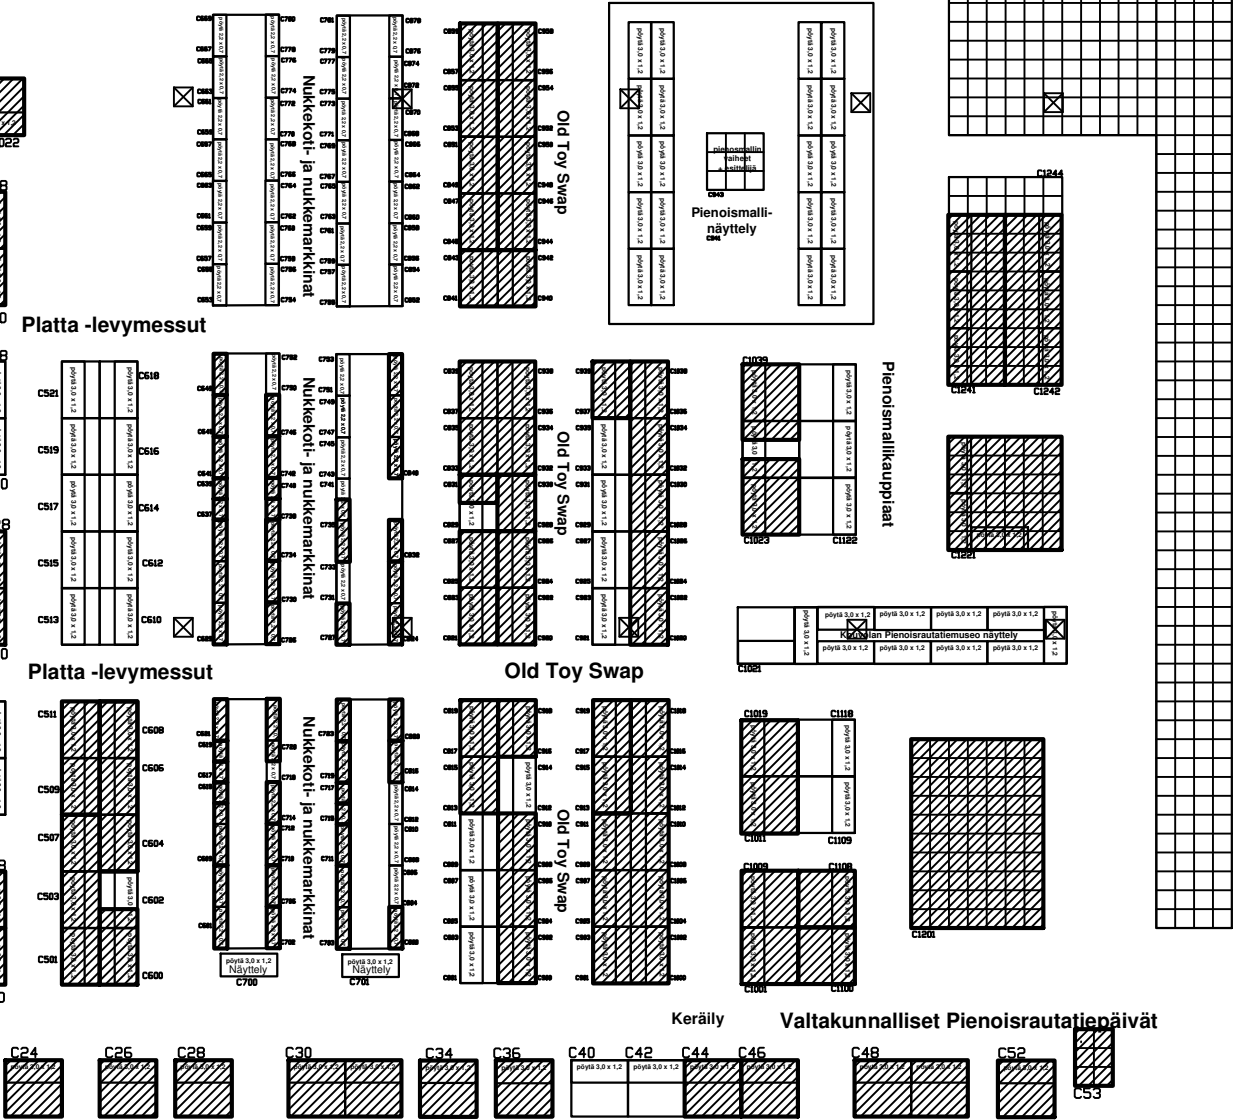

Keräilyn Maailma

Suuri Snadi

21 SERVICE DOOR
HUOLTO-OVI