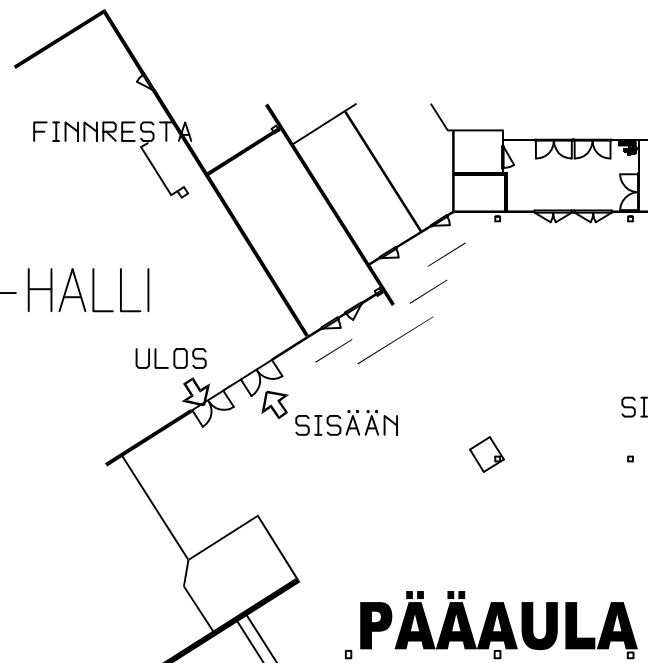

Tampereen Messu- ja Urheilukeskus C-halli / Tampere Exhibition and Sports Centre (TESC) Hall C  
Muutokset karttapohjassa mahdollisia. Right to changes in the floorplan is reserved.

SERVICE DOOR  
HUOLTO-OVI

17

Näytteilleasettaja: XXX  
Osastonnumero: C xxx  
Osaston koko: xm x xm = xxm<sup>2</sup>  
pöytäpaikka: 2 x à 300cm x 120cm

Pohjakartta päivitetty 4.11.2020