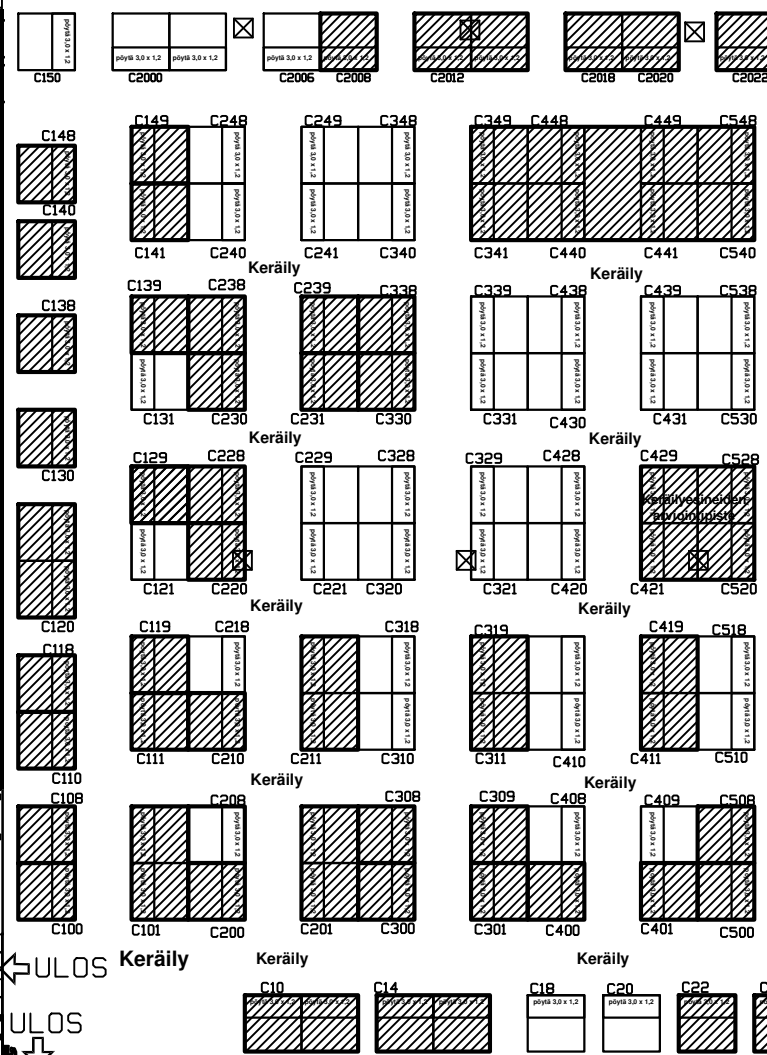

Keräilyn Maailma

Suuri Snadi

21 SERVICE DOOR
HUOLTO-OVI