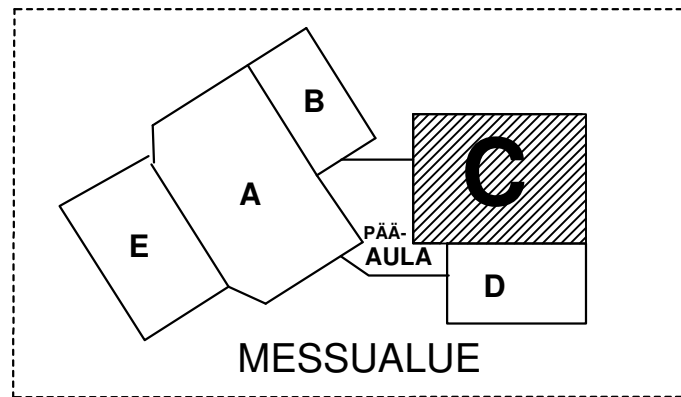

Tampereen Messu- ja Urheilukeskus C-halli / Tampere Exhibition and Sports Centre (TESC) Hall C  
Muutokset karttapohjassa mahdollisia. Right to changes in the floorplan is reserved.

SERVICE DOOR  
HUOLTO-OVI

17

Näytteilleasettaja: XXX  
Osastonnumero: C xxx  
Osaston koko: xm x xm = xxm<sup>2</sup>  
pöytäpaikka: 2 x à 300cm x 120cm

Pohjakartta päivitetty 4.11.2020